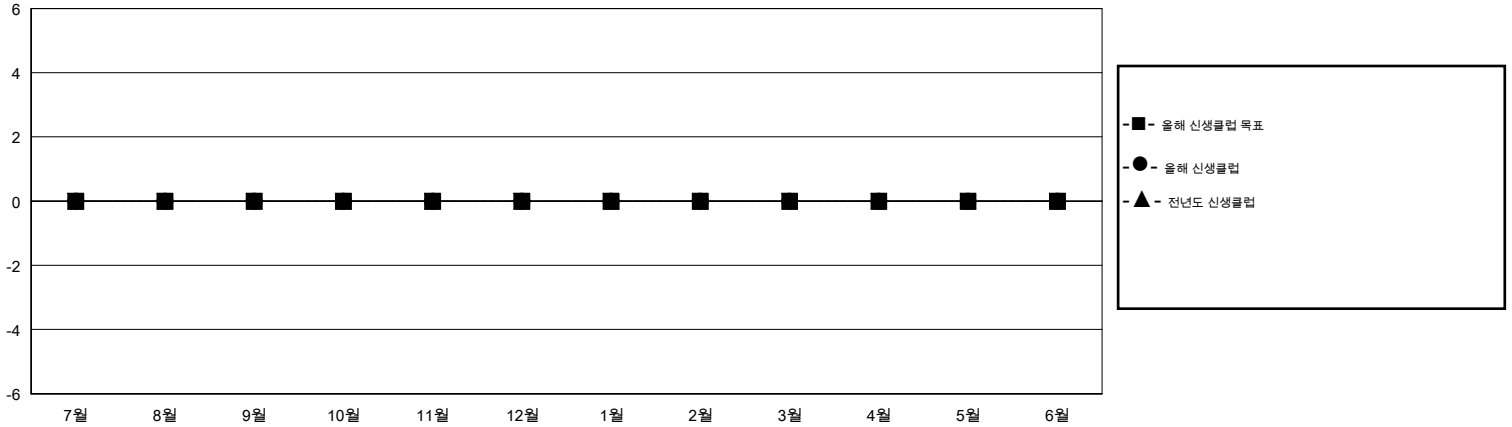

# MONTHLY MEMBERSHIP PROGRESS REPORT

District 355 C

Results as of: 7/31/2016

GMT: TAE-YOUNG KIM

장소 REPUBLIC OF KOREA

현장지역 GMT 5

클럽					회원 1인당				
결과- 2016-2017					결과- 2016-2017				
사분기	신생클럽 목표	신생클럽	해산된 클럽	순 증감/감소	사분기	신입회원 목표	추가된 차터 및 신입 회원	퇴회 회원	순 증감/감소
7월/8월/9월	0	0	0	0	7월/8월/9월	0	138	113	25
10월/11월/12월	0	0	0	0	10월/11월/12월	0	0	0	0
1월/2월/3월	0	0	0	0	1월/2월/3월	0	0	0	0
4월/5월/6월	0	0	0	0	4월/5월/6월	0	0	0	0

목표 및 누적 신생클럽 수

목표 및 누적 회원수

해산된 클럽: 0	1명 이상의 신입회원을 등록한 39 CLUBS OF 99	<b>성별 분포</b>
		남성 3,904 (75.27%)
		여성 1,283 (24.73%)
<b>퇴회회원</b>	<a href="#">여기에 클릭하여 현황보고 내용 검토</a>	<b>가족단위 회원</b> 0
작고 1		세대주 0
클럽해산 0		비 세대주 0
기타 112		
<b>합계 113</b>		