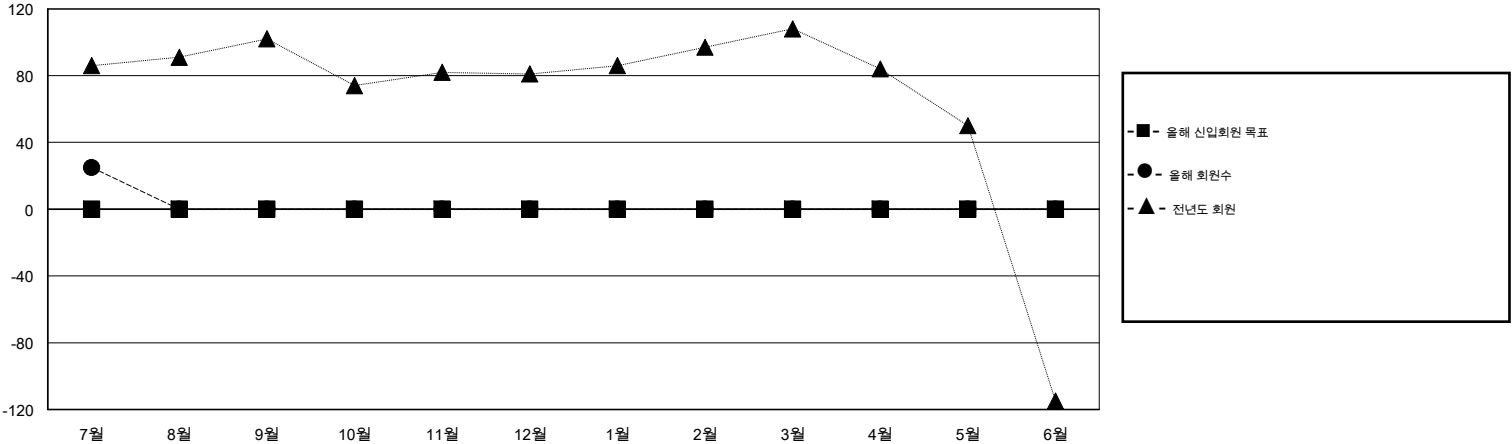

# MONTHLY MEMBERSHIP PROGRESS REPORT

District 355 C

Results as of: 7/31/2016

GMT: TAE-YOUNG KIM

장소 REPUBLIC OF KOREA

현장지역 GMT 5

클럽					회원 1인당				
결과- 2016-2017					결과- 2016-2017				
사분기	신생클럽 목표	신생클럽	해산된 클럽	순 증감/감소	사분기	신입회원 목표	추가된 차터 및 신입 회원	퇴회 회원	순 증감/감소
7월/8월/9월	0	0	0	0	7월/8월/9월	0	138	113	25
10월/11월/12월	0	0	0	0	10월/11월/12월	0	0	0	0
1월/2월/3월	0	0	0	0	1월/2월/3월	0	0	0	0
4월/5월/6월	0	0	0	0	4월/5월/6월	0	0	0	0

목표 및 누적 신생클럽 수

목표 및 누적 회원수

해산된 클럽: 0	1명 이상의 신입회원을 등록한 39 CLUBS OF 99	<b>성별 분포</b>
		남성 3,904 (75.27%)
		여성 1,283 (24.73%)
<b>퇴회회원</b>	<a href="#">여기에 클릭하여 현황보고 내용 검토</a>	<b>가족단위 회원</b> 0
작고 1		세대주 0
클럽해산 0		비 세대주 0
기타 112		
<b>합계 113</b>		